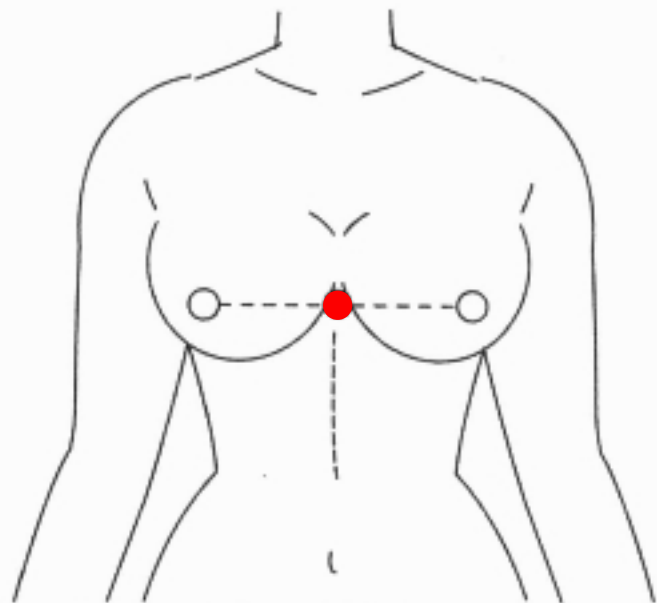

臍中 (ダンチュウ)

胸骨の正中線上で、左右の乳首を結んだ線の、高さの点。